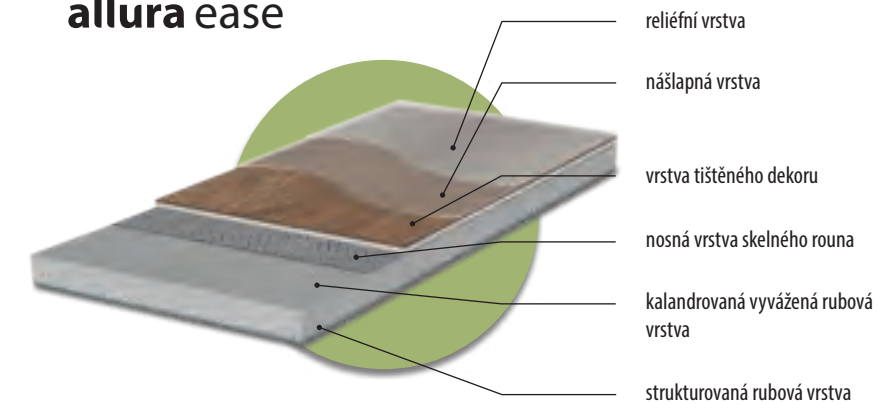

allura ease