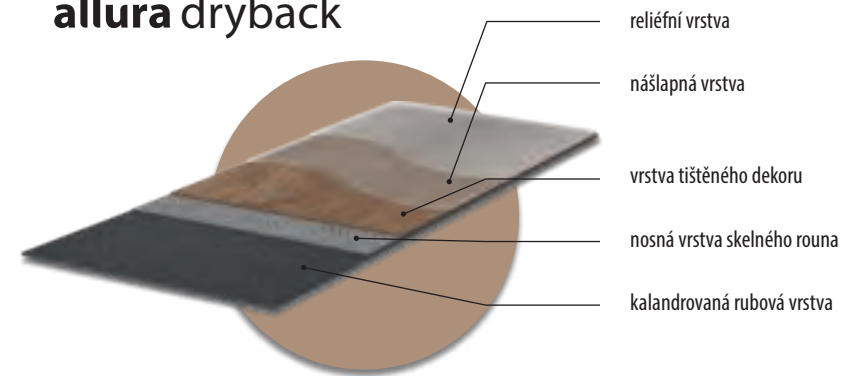

allura dryback