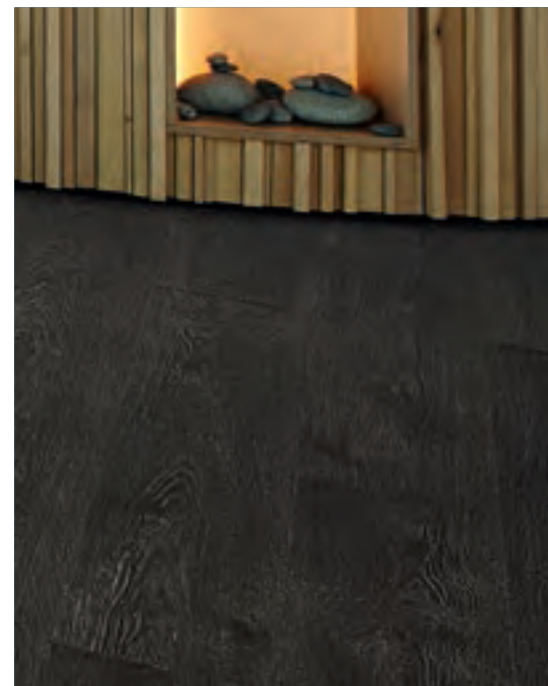

60295 | pure oak

60065 | honey elegant oak

60064 | whitewash elegant oak

60293 | steamed oak

60064 | whitewash elegant oak

w60074 | black rustic oak

Rustikální dub

120 x 20 cm | ↕