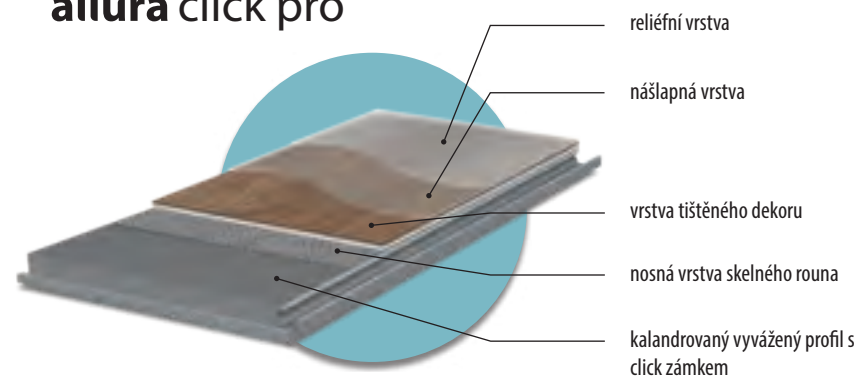

allura dryback

allura ease

allura flex

allura puzzle

allura click pro

63468 | grey stone

JEDEN DESIGN - 5 TYPŮ KONSTRUKCÍ

V našich kolekcích Allura materials i wood máme několik barev, které jsou k dispozici ve všech 5 typech konstrukcí. Díky tomu si snadno vyberete, která je pro dané použití nejvhodnější. Stejný dekor můžete dokonce kombinovat na různých místech s různými konstrukcemi.

allura dryback

celoplošné lepení

allura flex

instalace na fixaci

allura click pro

instalace zakliknutím

allura puzzle

spoj puzzle - pokládka na volno