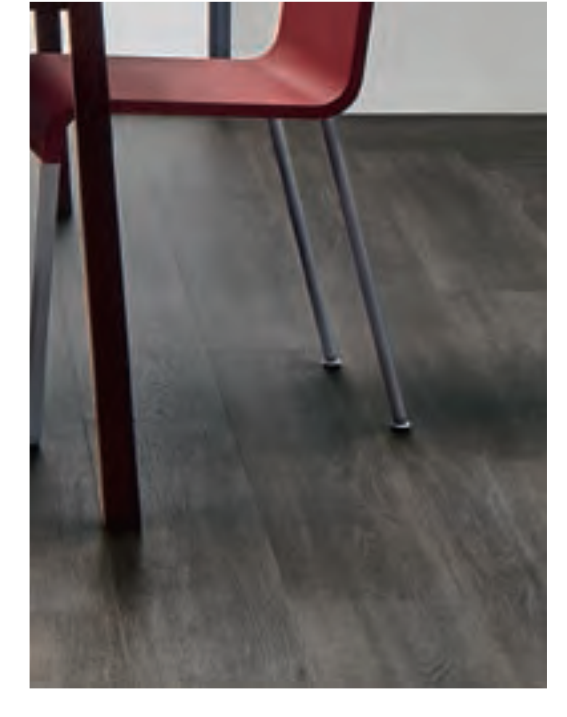

60374 | natural collage oak
60376 | chocolate collage oak
60375 | grey collage oak

Koláž dubu

120 x 20 cm | 

Tento design je klasický dub, jemuž moderní vzhled dodává jemná stříbrná struktura dřeva

61253 | oyster seagrass