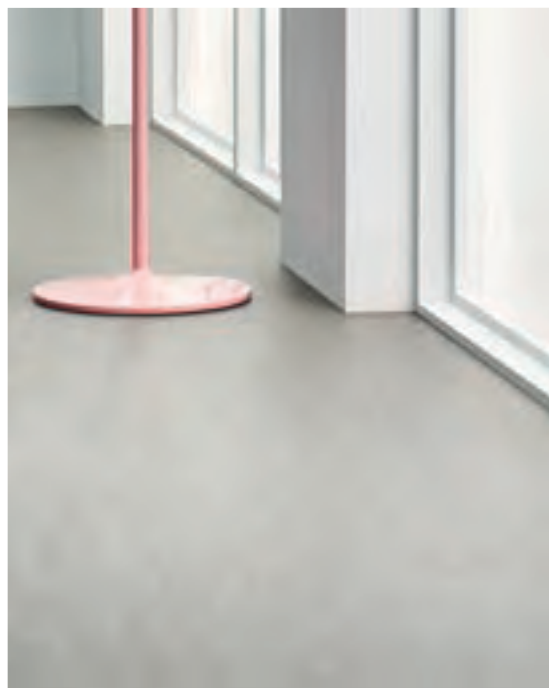

Slate/ Silverstream

50 x 50 cm

Klasický vzhled, který díky specifickému embosování ve stylu břidlice vytváří přirozený efekt. Design Silverstream má jemný metalický lesk a nepatrnou vertikální strukturu. Může vypadat jako beton nebo hladký kámen.