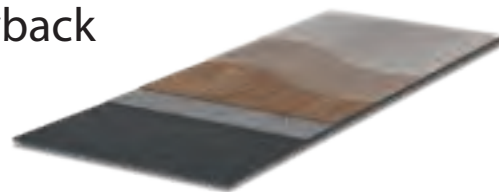

allura dryback

celoplošné lepení