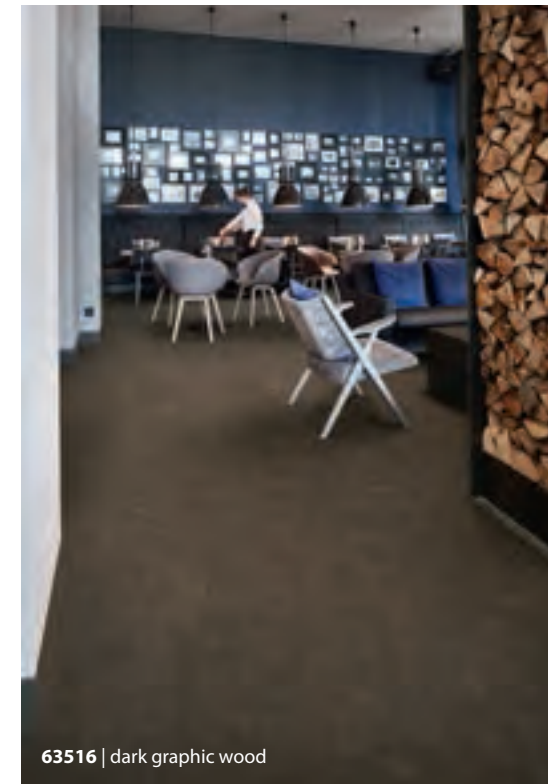

63516 | dark graphic wood

63432 | smoke cement

60356 | grey autumn oak 60357 | grey autumn oak 60350 | white autumn oak

SEGMENT
VOLNÝ ČAS A
POHOSTINSTVÍ

63492 | blue terrazzo
63427 | light cement 63414 | classic timber