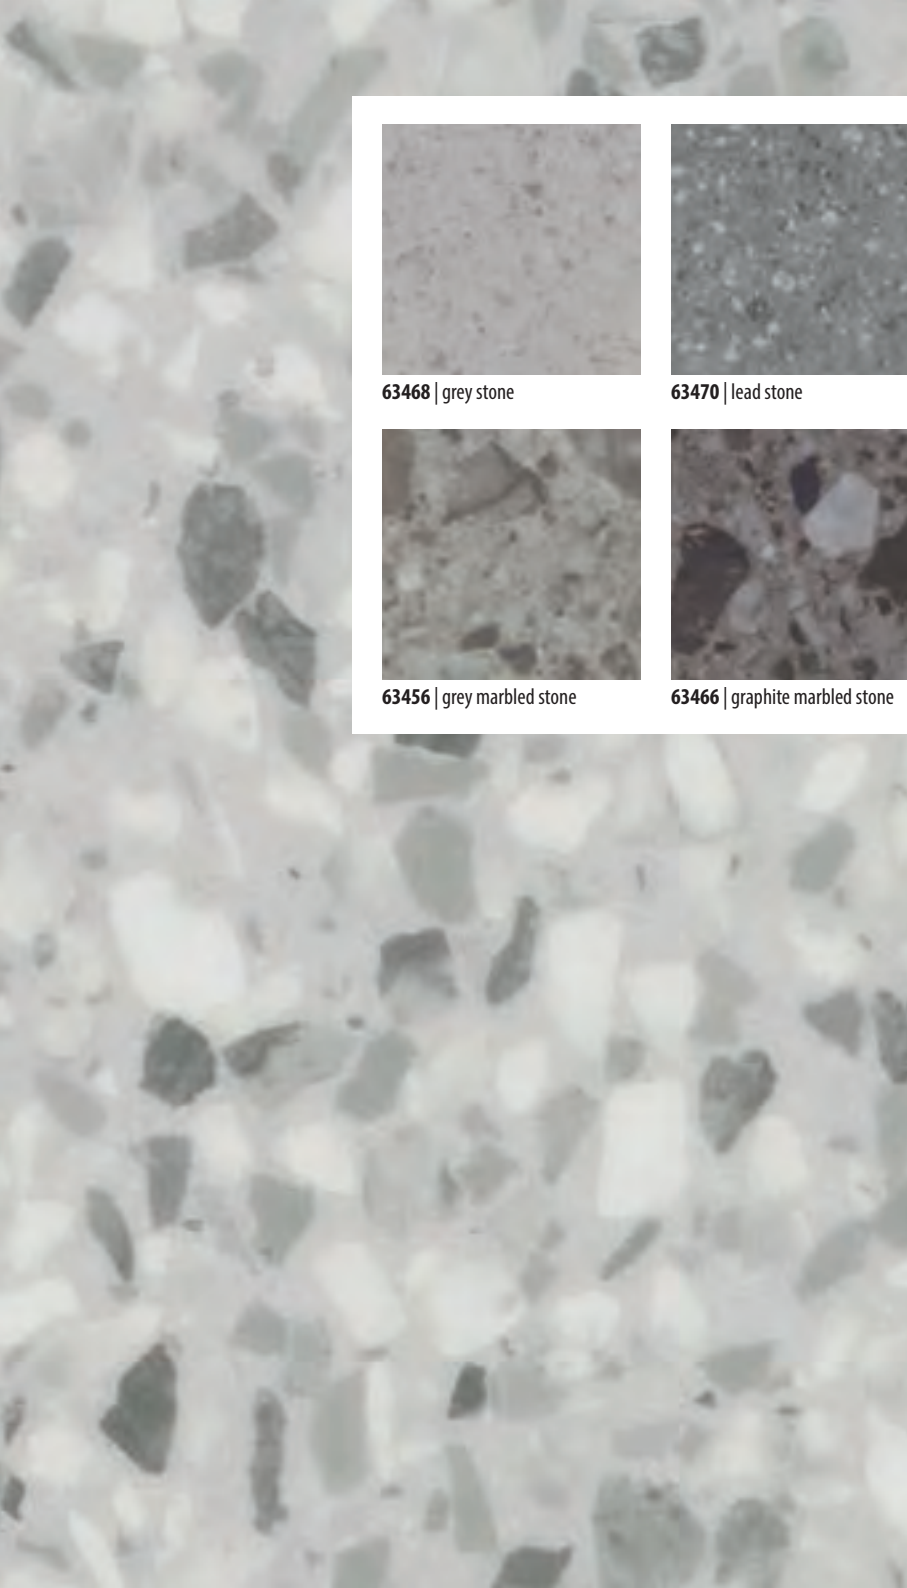

Kámen a mramorovaný kámen

50 x 50 cm stone
100 x 100 cm Marbled stone

Vzor kamene se opět vrací do módy a tento efekt malých kamínků přichází ve 3 přírodních barvách, které lze snadno kombinovat s ostatními kameny nebo jinými dekory. Velké kameny pak v tomto designu nabízejí smíšený vzhled zahrnující také mramorovanou strukturu, která poskytuje velmi sofistikovaný finální dojem.