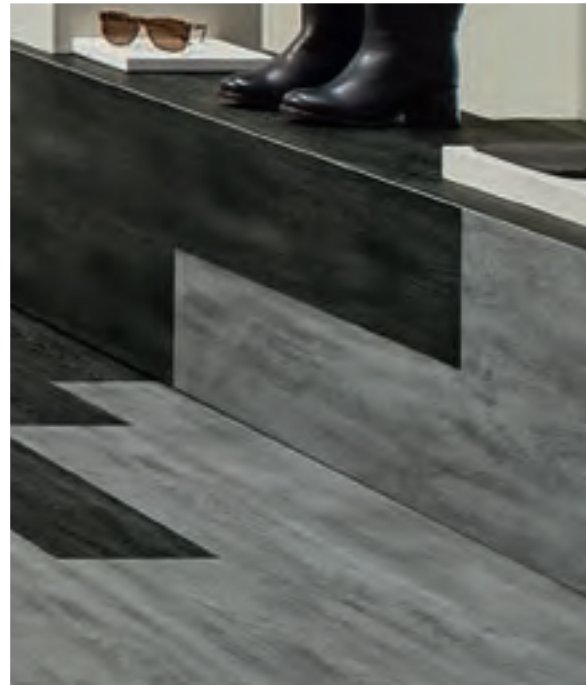

63427 | light cement 63418 | petrified oak 63420 | burned oak