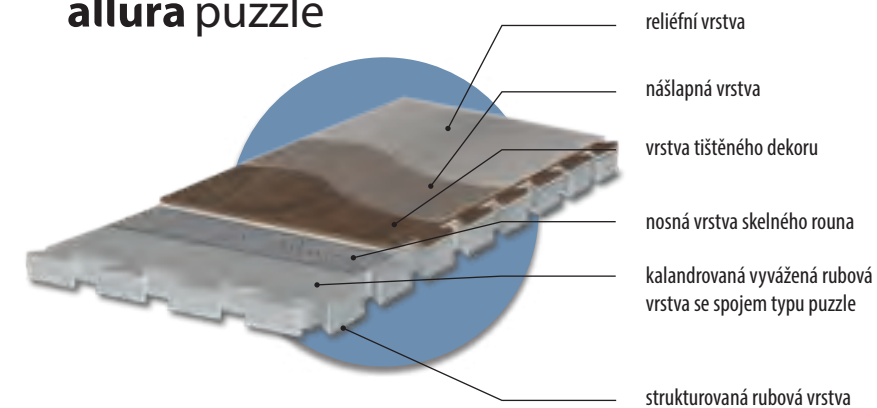

allura dryback

allura ease

allura flex

allura puzzle

allura click pro

63468 | grey stone

JEDEN DESIGN - 5 TYPŮ KONSTRUKCÍ

V našich kolekcích Allura materials i wood máme několik barev, které jsou k dispozici ve všech 5 typech konstrukcí. Díky tomu si snadno vyberete, která je pro dané použití nejvhodnější. Stejný dekor můžete dokonce kombinovat na různých místech s různými konstrukcemi.

allura dryback

celoplošné lepení

allura flex

instalace na fixaci

allura click pro

instalace zakliknutím

allura puzzle

spoj puzzle - pokládka na volno