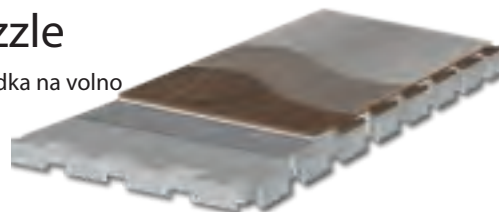

allura dryback

allura ease

allura flex

allura puzzle

allura click pro

63468 | grey stone

JEDEN DESIGN - 5 TYPŮ KONSTRUKCÍ

V našich kolekcích Allura materials i wood máme několik barev, které jsou k dispozici ve všech 5 typech konstrukcí. Díky tomu si snadno vyberete, která je pro dané použití nejvhodnější. Stejný dekor můžete dokonce kombinovat na různých místech s různými konstrukcemi.

allura dryback

celoplošné lepení

allura flex

instalace na fixaci

allura click pro

instalace zakliknutím

allura puzzle

spoj puzzle - pokládka na volno