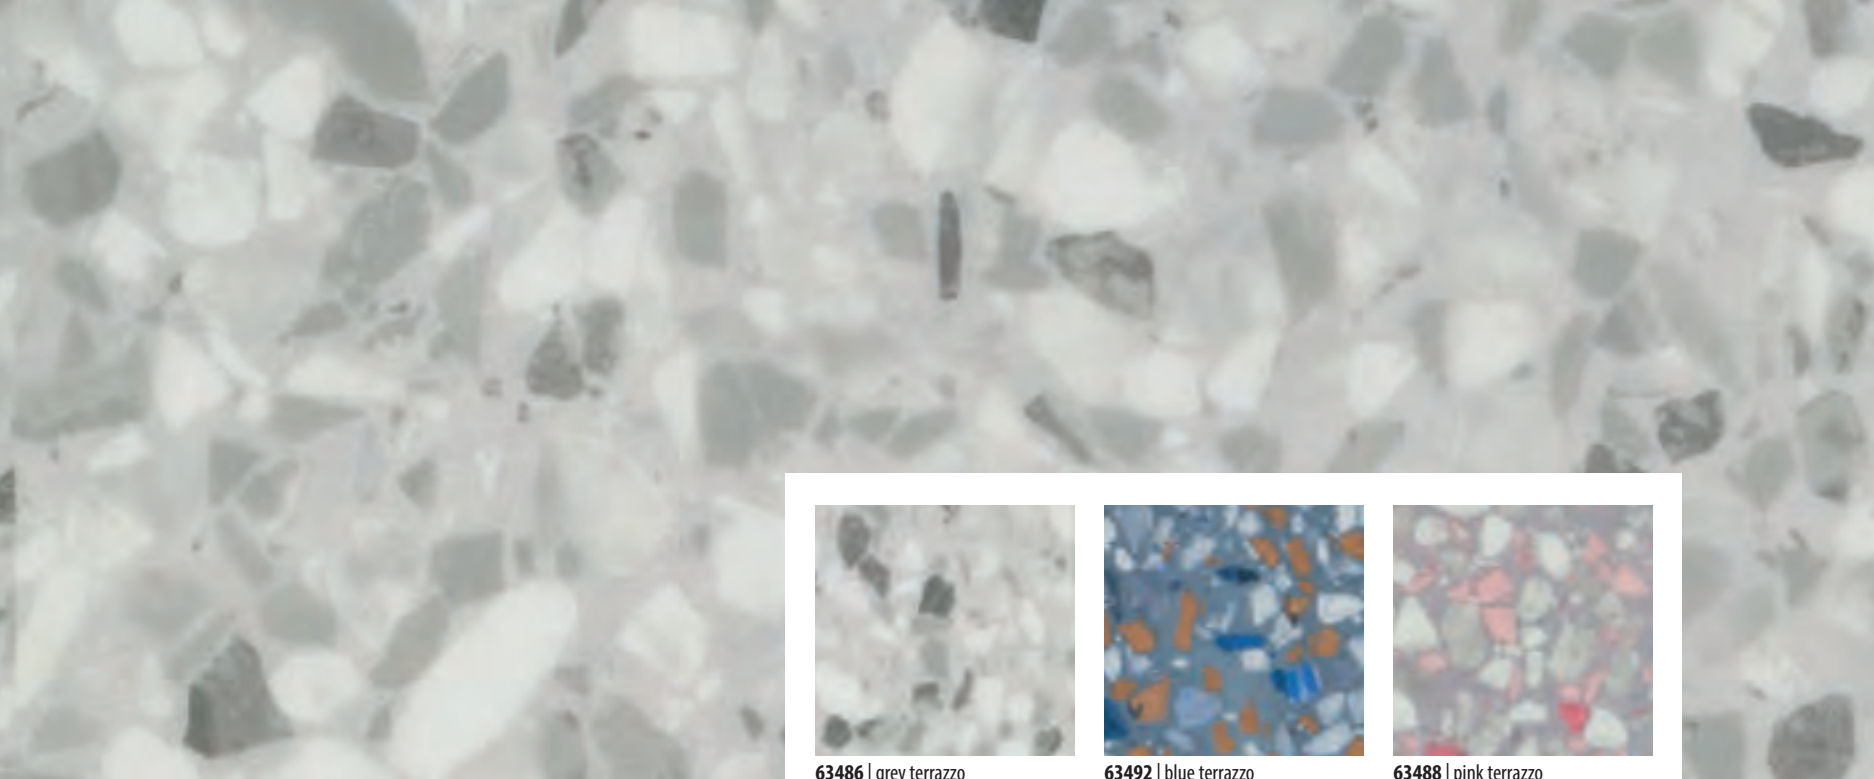

63486 | grey terrazzo

63492 | blue terrazzo

63488 | pink terrazzo