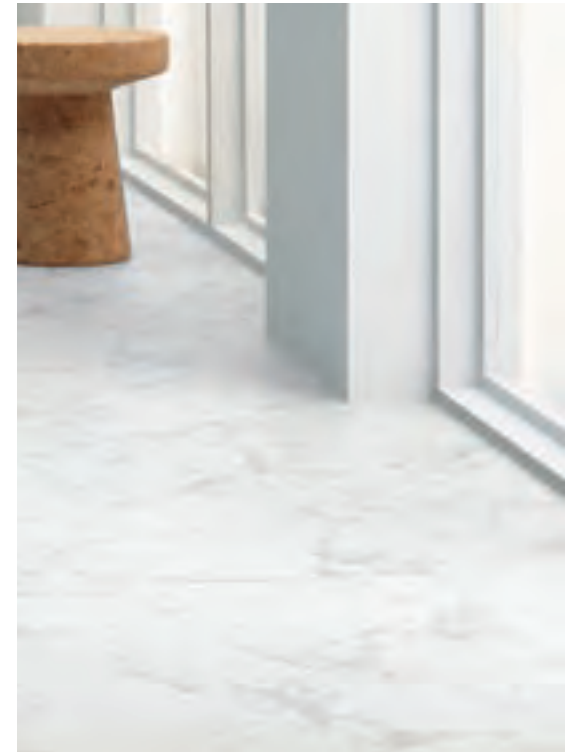

Mramor

50 x 50 cm | 100 x 100 cm

Mramor je v současné době velmi trendový. Do kolekce Allura jsme zahrnuli ikonické bílé a černé odstíny doplněné jemně šedou. Všechny tři barvy jsou k dispozici v dílcích o rozměru 50 x 50 a 100 x 100 cm. Dílce s mramorovaným vzorem vypadají krásně, ať již jsou instalované samostatně nebo vedle jednoho z dřevěných dezénů.