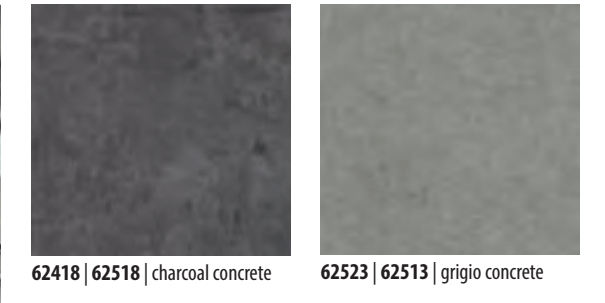

Beton

50 x 50 cm | 100 x 100 cm

Dekory betonu jsou jedny z položek, které tvoří základ kolekce Allura. Jemná struktura betonu s metalickým podtónem je k dispozici ve 2 tmavých a 2 světlejších odstínech.

62522 | natural concrete   63434 | cool concrete dots