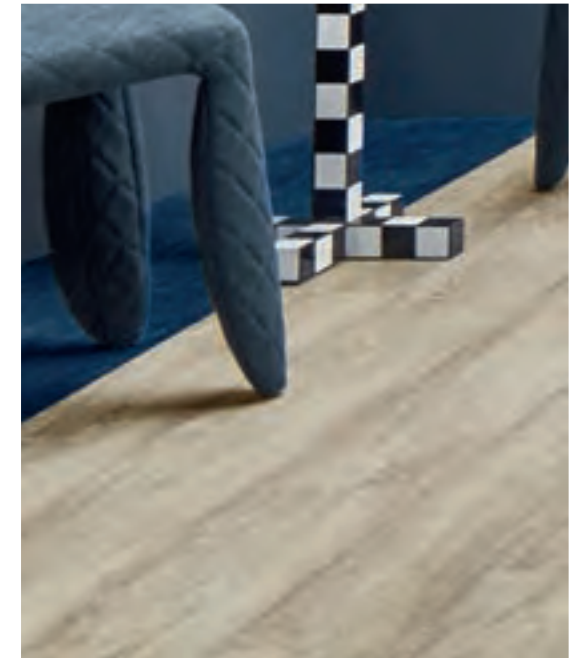

Raw timber

120 x 20 cm |

Dekor raw timber je velmi drsné a robustně vyhlížející prkno, a to zejména díky jeho embosování v registru, které mu dodává velmi realistický řezaný efekt. Tento design nedávno zaznamenal obrovský nárůst popularity.