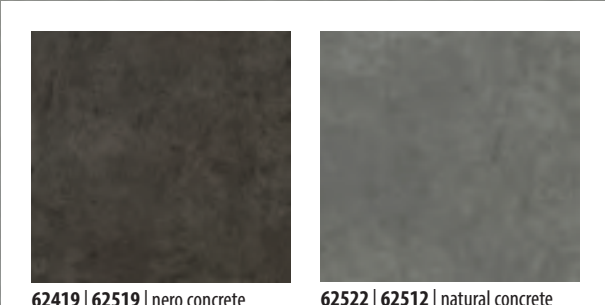

Beton

50 x 50 cm | 100 x 100 cm

Dekory betonu jsou jedny z položek, které tvoří základ kolekce Allura. Jemná struktura betonu s metalickým podtónem je k dispozici ve 2 tmavých a 2 světlejších odstínech.

62522 | natural concrete   63434 | cool concrete dots