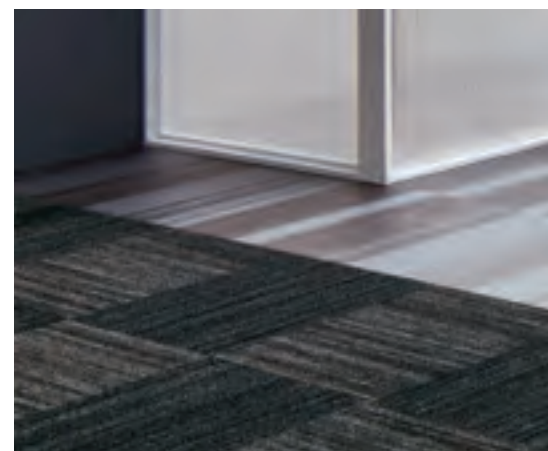

allura a coral

Každá podlaha potřebuje ochranu před nečistotami a vlhkostí přicházející zvenčí. Naše kolekce čistících zón Coral dokazuje, že to nemusí být pouze volně položená rohož na podlaze, ale může se jednat o začleněnou designovou část, která doplní váš vstupní prostor a propojí se s podlahou, která na něj navazuje. Vstupní podlahové systémy jsou nezbytným prvkem moderního designu budov. Dobře navržený systém vstupních čistících zón zabrání vnesení nečistot i vlhkosti dovnitř. Díky tomu prodlouží životnost podlah uvnitř, sníží náklady na čištění i údržbu a zmenší riziko zranění uklouznutím.