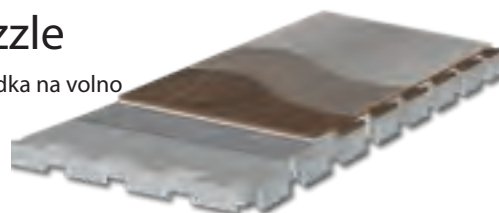

instalace na fixaci

allura click pro

instalace zakliknutím

allura puzzle

spoj puzzle - pokládka na volno

allura ease

pokládka na volno

60064 | whitewash elegant oak